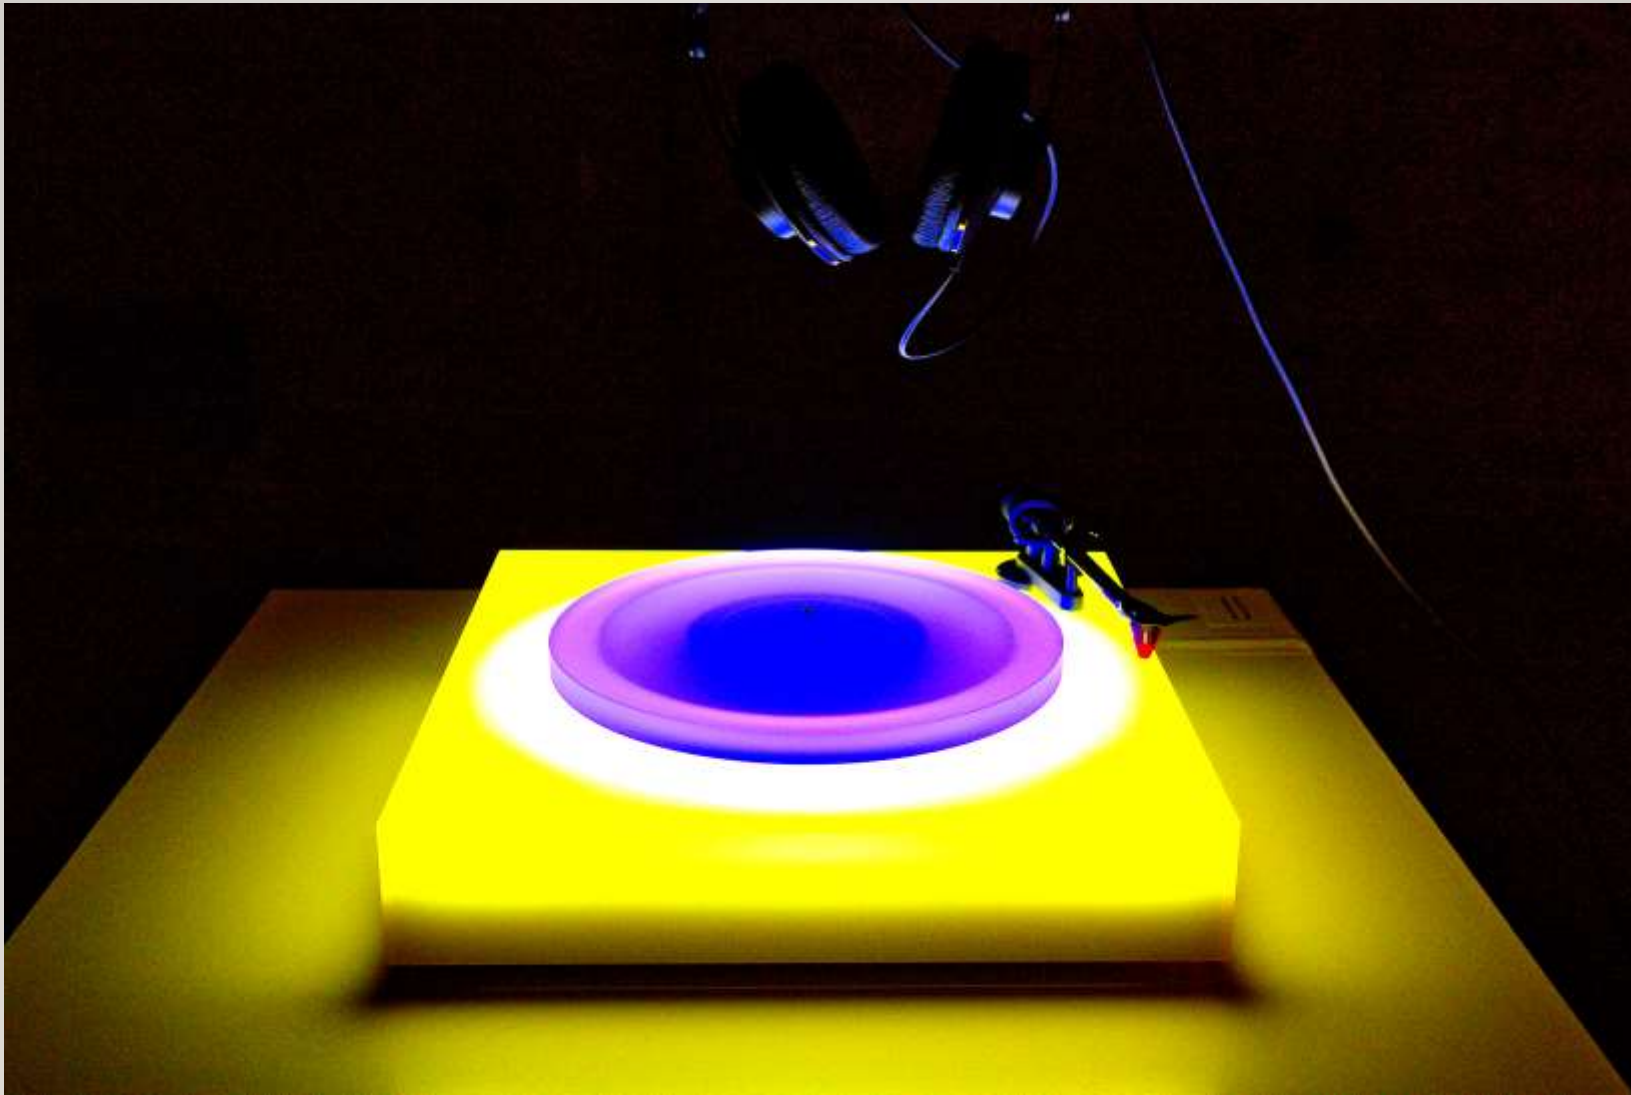

Gisela Schacht